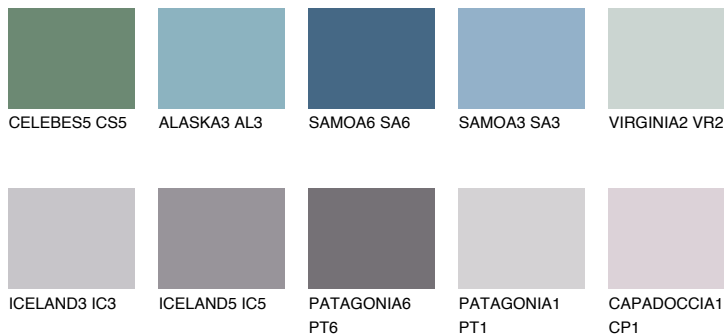

**SAPPHIRE FJORD**

9%

Kompatibilna boja**BOJE PALETE COLOURS OF NATURE****Boje palete Intense**

Više informacija o žbukama i bojama, možete pronaći na
www.ceresit.hr