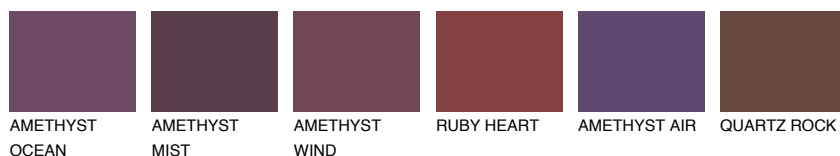

**SAPPHIRE FJORD**

9%

Kompatibilna boja**BOJE PALETE COLOURS OF NATURE****Boje palete Intense**

Više informacija o žbukama i bojama, možete pronaći na
www.ceresit.hr