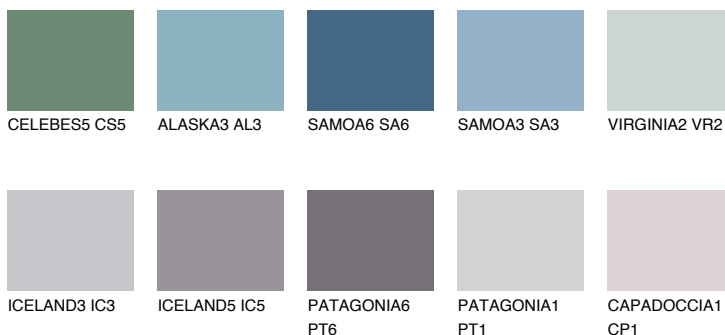

**SAPPHIRE FJORD**

9%

Kompatibilna boja**BOJE PALETE COLOURS OF NATURE****Boje palete Intense**

Više informacija o žbukama i bojama, možete pronaći na
www.ceresit.hr