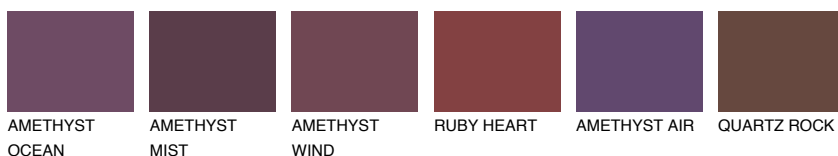

**SAPPHIRE FJORD**

9%

Kompatibilna boja**BOJE PALETE COLOURS OF NATURE****Boje palete Intense**

Više informacija o žbukama i bojama, možete pronaći na
www.ceresit.hr