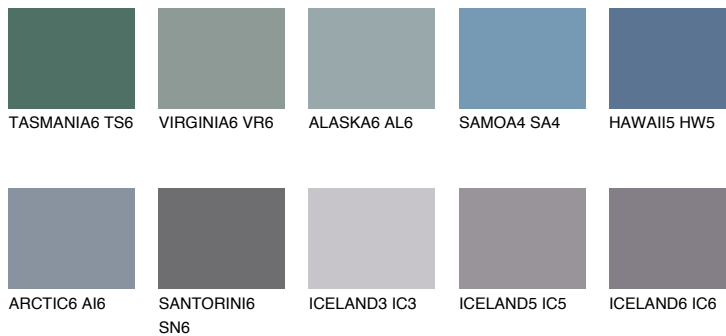

**SAPPHIRE CREEK**

9%

Kompatibilna boja**BOJE PALETE COLOURS OF NATURE****Boje palete Intense**

Više informacija o žbukama i bojama, možete pronaći na
www.ceresit.hr

Predstavljene boje odnose se na žbuke i boje koje nudi Ceresit. Zbog upotrebe digitalnih tehnika, predstavljene boje možda ne odgovaraju u potpunosti stvarnim bojama pa se ne mogu smatrati pouzdanom prezentacijom boja. Preporučujemo provjeru jedinstvenih uzoraka boja.