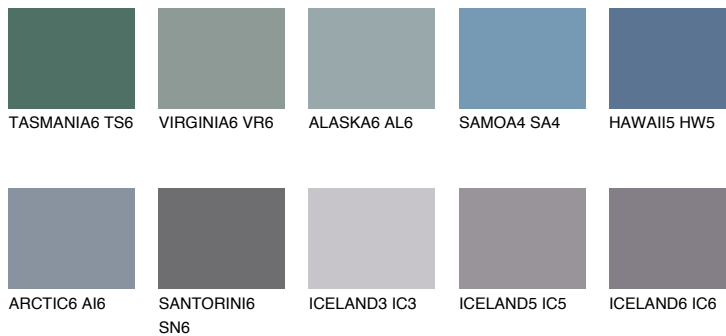

**SAPPHIRE CREEK**

9%

Kompatibilna boja**BOJE PALETE COLOURS OF NATURE****Boje palete Intense**

Više informacija o žbukama i bojama, možete pronaći na www.ceresit.hr