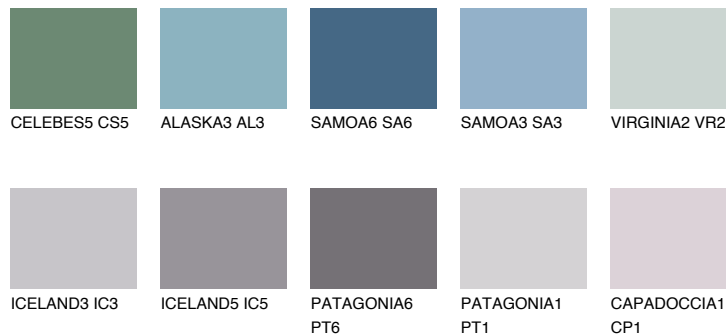

**SAPPHIRE BAY**

☀ 12%

Kompatibilna boja**BOJE PALETE COLOURS OF NATURE****Boje palete Intense**

Više informacija o žbukama i bojama, možete pronaći na
www.ceresit.hr