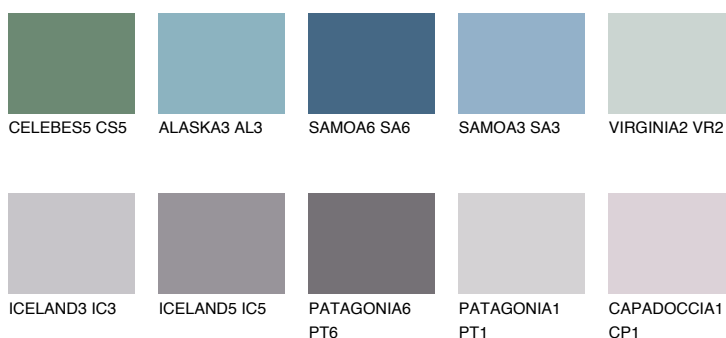

**SAPPHIRE BAY**

☀ 12%

Kompatibilna boja**BOJE PALETE COLOURS OF NATURE****Boje palete Intense**

Više informacija o žbukama i bojama, možete pronaći na
www.ceresit.hr