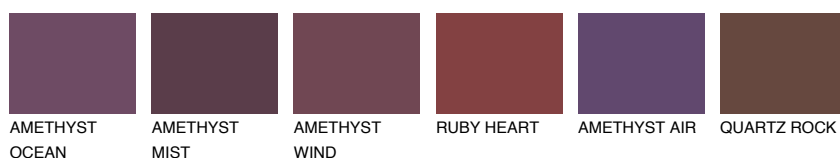

**SAPPHIRE BAY**

☀ 12%

Kompatibilna boja**BOJE PALETE COLOURS OF NATURE****Boje palete Intense**

Više informacija o žbukama i bojama, možete pronaći na
www.ceresit.hr