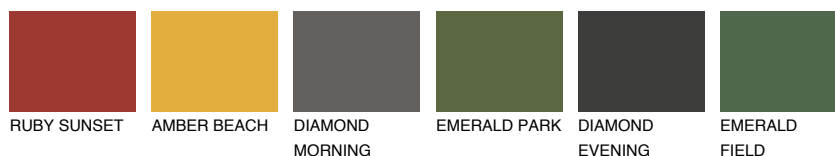

**RUBY SUNSET**

☀ 13%

Kompatibilna boja**BOJE PALETE COLOURS OF NATURE****Boje palete Intense**

Više informacija o žbukama i bojama, možete pronaći na
www.ceresit.hr