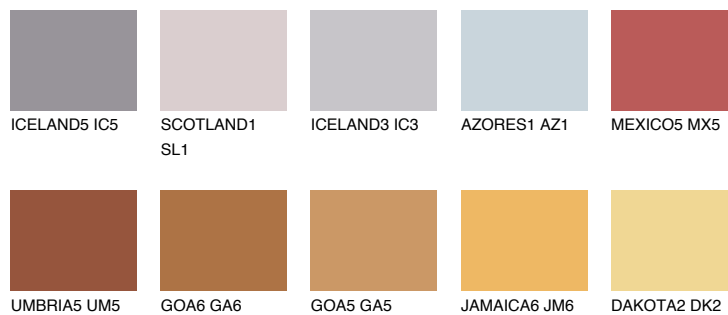

**RUBY SUNSET**

☀ 13%

Kompatibilna boja**BOJE PALETE COLOURS OF NATURE****Boje palete Intense**

Više informacija o žbukama i bojama, možete pronaći na
www.ceresit.hr