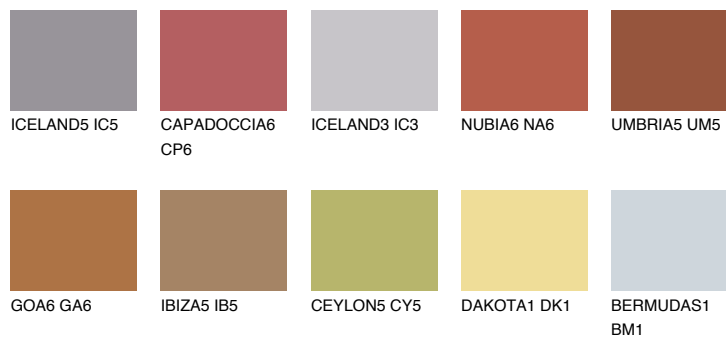

**RUBY ROSE**

☀ 14%

**Kompatibilna boja****BOJE PALETE COLOURS OF NATURE****Boje palete Intense**

Više informacija o žbukama i bojama, možete pronaći na  
[www.ceresit.hr](http://www.ceresit.hr)

Predstavljene boje odnose se na žbuke i boje koje nudi Ceresit. Zbog upotrebe digitalnih tehnika, predstavljene boje možda ne odgovaraju u potpunosti stvarnim bojama pa se ne mogu smatrati pouzdanom prezentacijom boja. Preporučujemo provjeru jedinstvenih uzoraka boja.