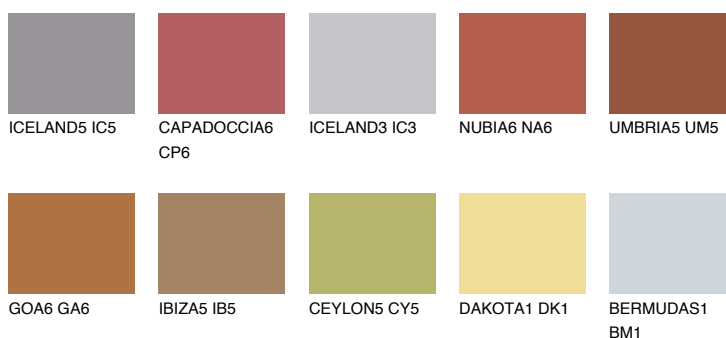

**RUBY ROSE**

● 14%

**Kompatibilna boja****BOJE PALETE COLOURS OF NATURE****Boje palete Intense**

Više informacija o žbukama i bojama, možete pronaći na  
[www.ceresit.hr](http://www.ceresit.hr)