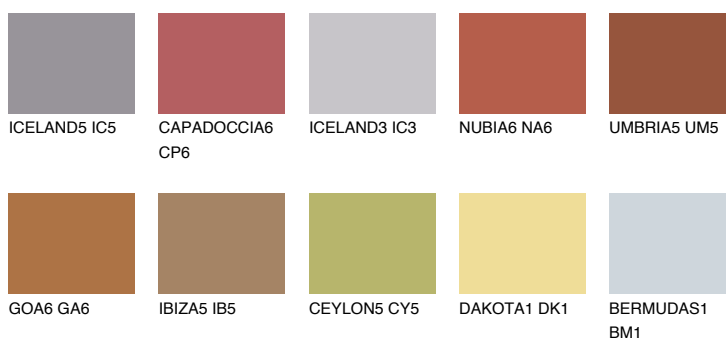

**RUBY ROSE**

☀ 14%

Kompatibilna boja**BOJE PALETE COLOURS OF NATURE****Boje palete Intense**

Više informacija o žbukama i bojama, možete pronaći na
www.ceresit.hr

Predstavljene boje odnose se na žbuke i boje koje nudi Ceresit. Zbog upotrebe digitalnih tehnika, predstavljene boje možda ne odgovaraju u potpunosti stvarnim bojama pa se ne mogu smatrati pouzdanom prezentacijom boja. Preporučujemo provjeru jedinstvenih uzoraka boja.