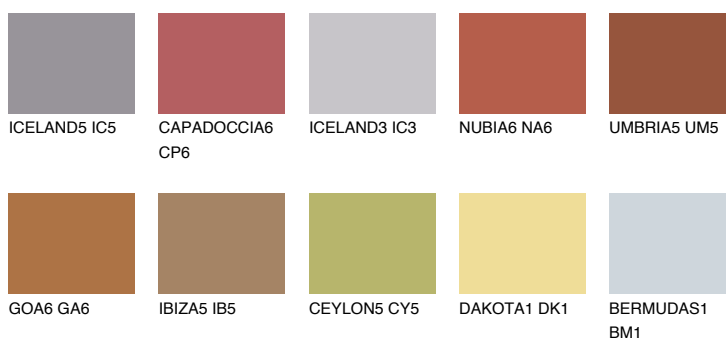

**RUBY ROSE**

☀ 14%

Kompatibilna boja**BOJE PALETE COLOURS OF NATURE****Boje palete Intense**

Više informacija o žbukama i bojama, možete pronaći na
www.ceresit.hr