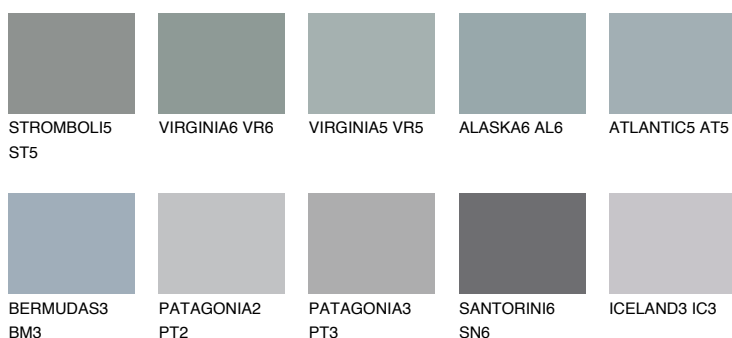

**ATLANTIC6 AT6**☀ 37% **TSR** 35%**Kompatibilna boja****BOJE PALETE COLOURS OF NATURE****Boje palete Intense**

Više informacija o žbukama i bojama, možete pronaći na
www.ceresit.hr