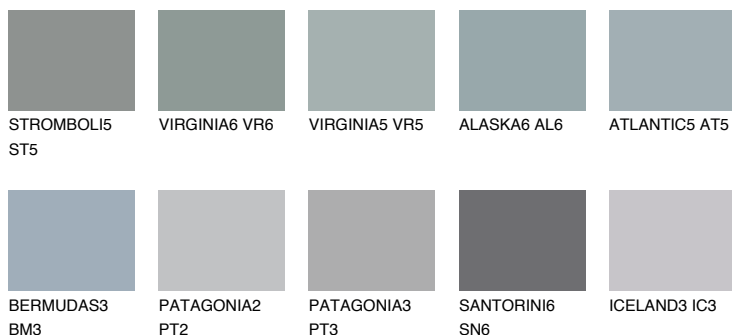

**ATLANTIC6 AT6**☀ 37% **TSR 35%****Kompatibilna boja****BOJE PALETE COLOURS OF NATURE****Boje palete Intense**

Više informacija o žbukama i bojama, možete pronaći na
www.ceresit.hr