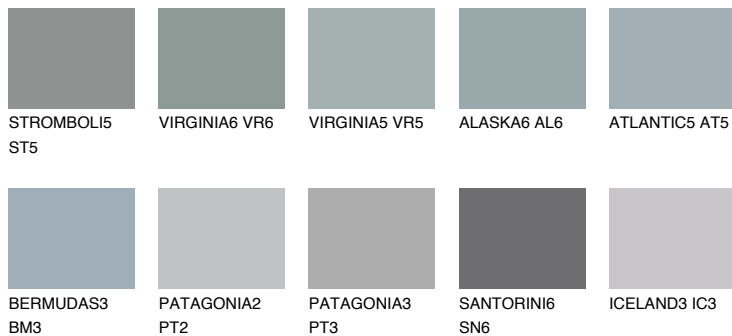

**ATLANTIC6 AT6**☀ 37% **TSR** 35%**Kompatibilna boja****BOJE PALETE COLOURS OF NATURE****Boje palete Intense**

Više informacija o žbukama i bojama, možete pronaći na
www.ceresit.hr