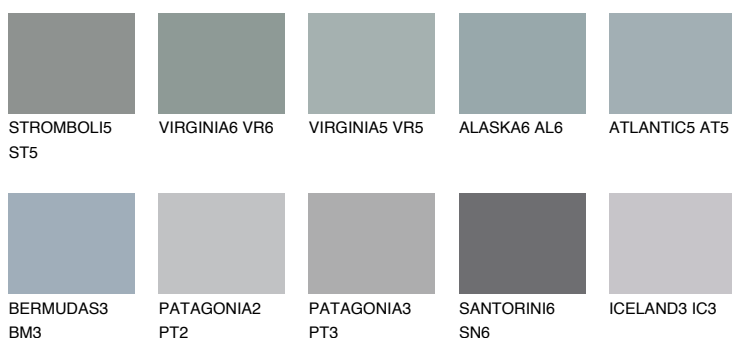

**ATLANTIC6 AT6**☀️ 37% **TSR 35%****Kompatibilna boja****BOJE PALETE COLOURS OF NATURE****Boje palete Intense**

Više informacija o žbukama i bojama, možete pronaći na
www.ceresit.hr