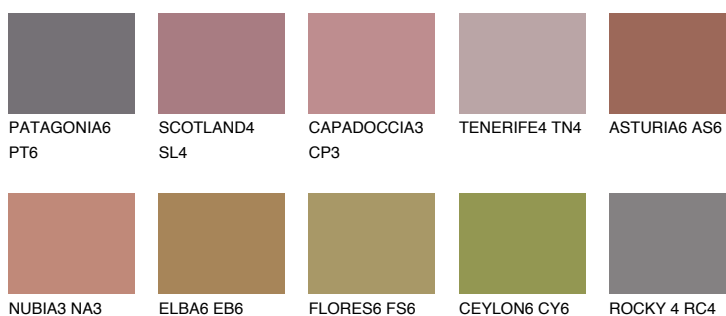

**RUBY HEART**

☀ 12%

**Kompatibilna boja****BOJE PALETE COLOURS OF NATURE****Boje palete Intense**

Više informacija o žbukama i bojama, možete pronaći na  
[www.ceresit.hr](http://www.ceresit.hr)