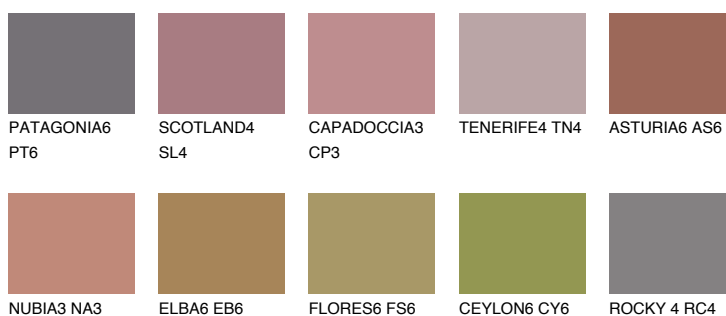

**RUBY HEART**

☀ 12%

Kompatibilna boja**BOJE PALETE COLOURS OF NATURE****Boje palete Intense**

Više informacija o žbukama i bojama, možete pronaći na
www.ceresit.hr