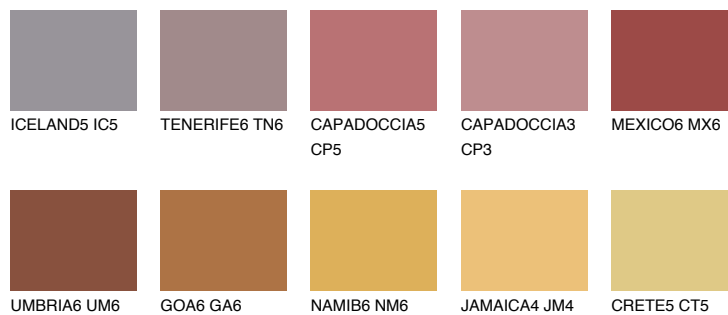

**RUBY FIRE**

☀ 15%

Kompatibilna boja**BOJE PALETE COLOURS OF NATURE****Boje palete Intense**

Više informacija o žbukama i bojama, možete pronaći na
www.ceresit.hr