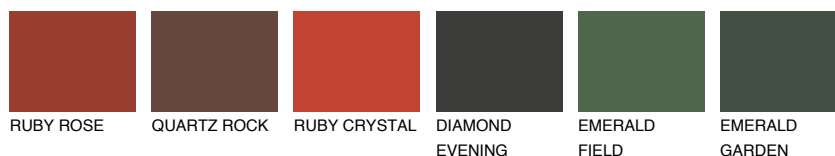

**RUBY FIRE**

☀ 15%

Kompatibilna boja**BOJE PALETE COLOURS OF NATURE****Boje palete Intense**

Više informacija o žbukama i bojama, možete pronaći na
www.ceresit.hr