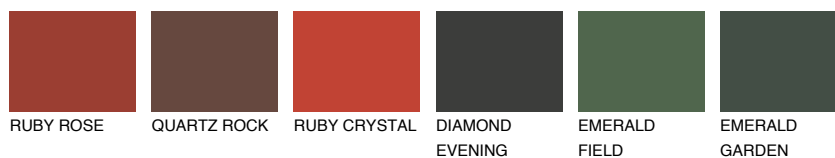

**RUBY FIRE**

☀ 15%

Kompatibilna boja**BOJE PALETE COLOURS OF NATURE****Boje palete Intense**

Više informacija o žbukama i bojama, možete pronaći na
www.ceresit.hr