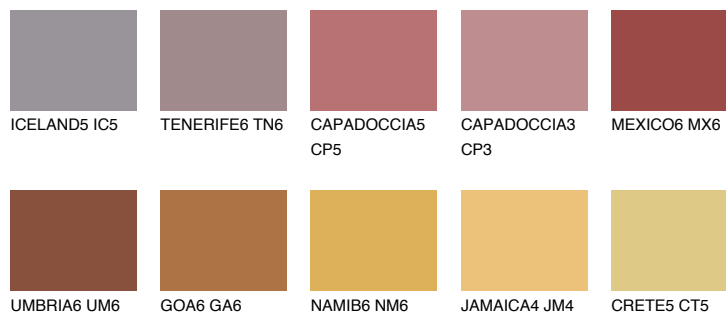

**RUBY FIRE**

☀ 15%

Kompatibilna boja**BOJE PALETE COLOURS OF NATURE****Boje palete Intense**

Više informacija o žbukama i bojama, možete pronaći na
www.ceresit.hr