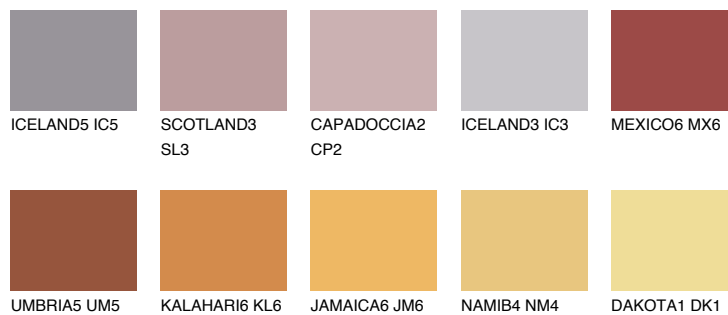

**RUBY CRYSTAL**

☀ 19%

Kompatibilna boja**BOJE PALETE COLOURS OF NATURE****Boje palete Intense**

Više informacija o žbukama i bojama, možete pronaći na
www.ceresit.hr