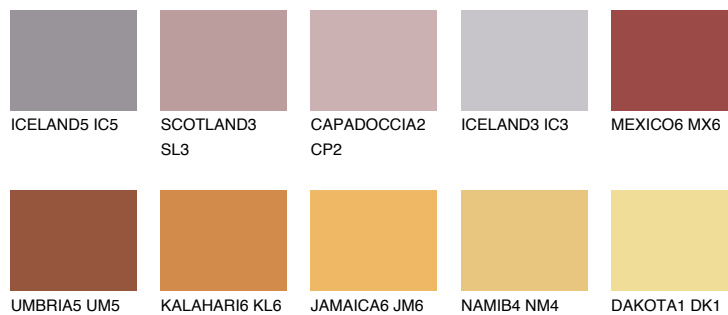

**RUBY CRYSTAL**

☀ 19%

**Kompatibilna boja****BOJE PALETE COLOURS OF NATURE****Boje palete Intense**

Više informacija o žbukama i bojama, možete pronaći na [www.ceresit.hr](http://www.ceresit.hr)

Predstavljene boje odnose se na žbuke i boje koje nudi Ceresit. Zbog upotrebe digitalnih tehnika, predstavljene boje možda ne odgovaraju u potpunosti stvarnim bojama pa se ne mogu smatrati pouzdanom prezentacijom boja. Preporučujemo provjeru jedinstvenih uzoraka boja.