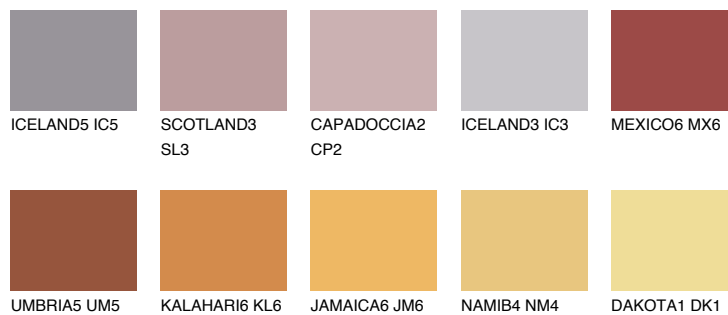

**RUBY CRYSTAL**

☀ 19%

Kompatibilna boja**BOJE PALETE COLOURS OF NATURE****Boje palete Intense**

Više informacija o žbukama i bojama, možete pronaći na www.ceresit.hr

Predstavljene boje odnose se na žbuke i boje koje nudi Ceresit. Zbog upotrebe digitalnih tehnika, predstavljene boje možda ne odgovaraju u potpunosti stvarnim bojama pa se ne mogu smatrati pouzdanom prezentacijom boja. Preporučujemo provjeru jedinstvenih uzoraka boja.