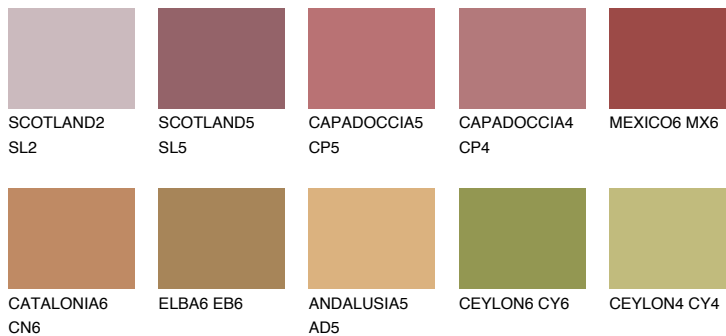

**RUBY BRICK**

☀ 11%

**Kompatibilna boja****BOJE PALETE COLOURS OF NATURE****Boje palete Intense**

Više informacija o žbukama i bojama, možete pronaći na  
[www.ceresit.hr](http://www.ceresit.hr)