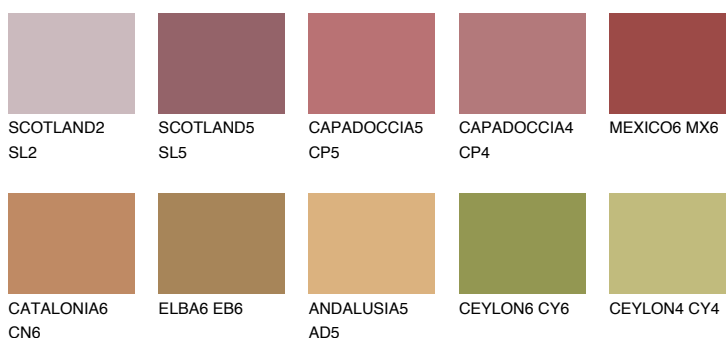

**RUBY BRICK**

☀ 11%

Kompatibilna boja**BOJE PALETE COLOURS OF NATURE****Boje palete Intense**

Više informacija o žbukama i bojama, možete pronaći na
www.ceresit.hr