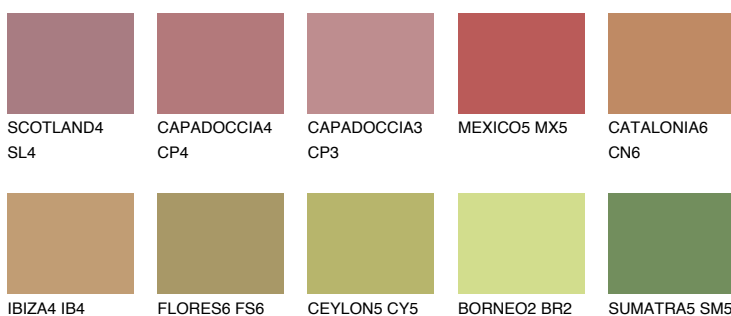

**QUARTZ SAND**

☀ 16%

Kompatibilna boja**BOJE PALETE COLOURS OF NATURE****Boje palete Intense**

Više informacija o žbukama i bojama, možete pronaći na
www.ceresit.hr