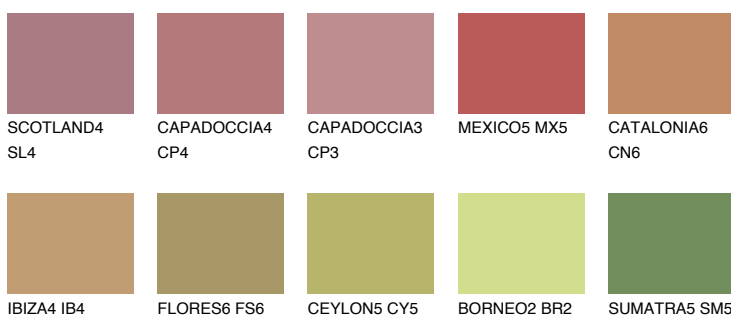

**QUARTZ SAND**

☀ 16%

**Kompatibilna boja****BOJE PALETE COLOURS OF NATURE****Boje palete Intense**

Više informacija o žbukama i bojama, možete pronaći na  
[www.ceresit.hr](http://www.ceresit.hr)