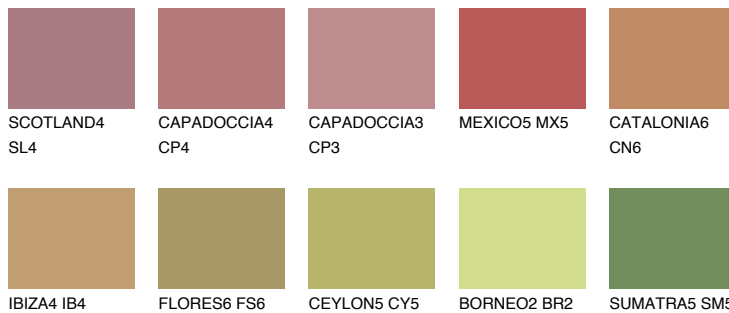

**QUARTZ SAND**

☀ 16%

**Kompatibilna boja****BOJE PALETE COLOURS OF NATURE****Boje palete Intense**

Više informacija o žbukama i bojama, možete pronaći na  
[www.ceresit.hr](http://www.ceresit.hr)

Predstavljene boje odnose se na žbuke i boje koje nudi Ceresit. Zbog upotrebe digitalnih tehnika, predstavljene boje možda ne odgovaraju u potpunosti stvarnim bojama pa se ne mogu smatrati pouzdanom prezentacijom boja. Preporučujemo provjeru jedinstvenih uzoraka boja.