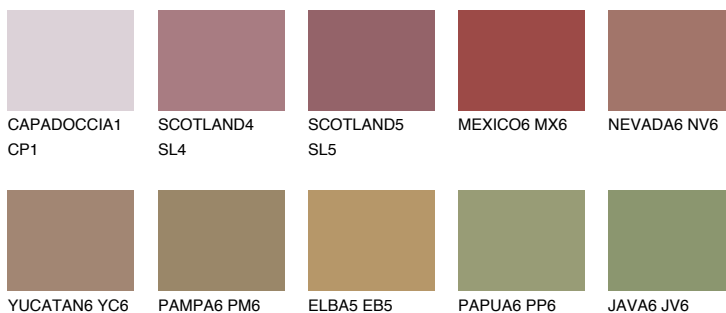


**QUARTZ ROCK**

☀ 10%

Kompatibilna boja**BOJE PALETE COLOURS OF NATURE****Boje palete Intense**

Više informacija o žbukama i bojama, možete pronaći na
www.ceresit.hr