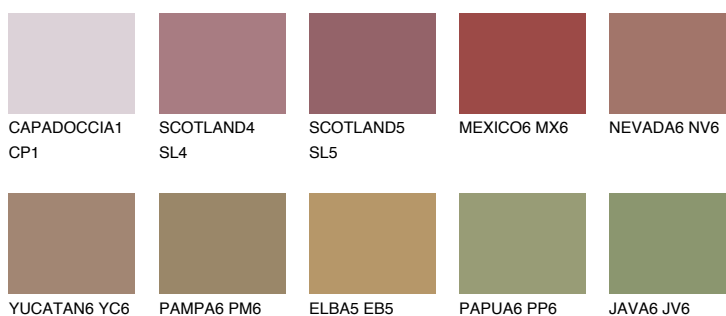


**QUARTZ ROCK**

☀ 10%

Kompatibilna boja**BOJE PALETE COLOURS OF NATURE****Boje palete Intense**

Više informacija o žbukama i bojama, možete pronaći na
www.ceresit.hr