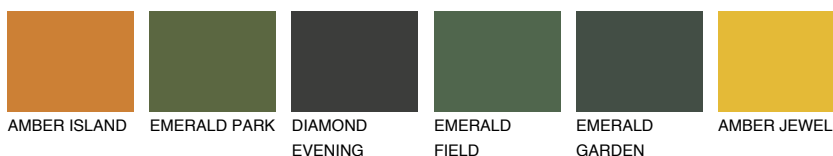

**QUARTZ ROCK**

☀ 10%

Kompatibilna boja**BOJE PALETE COLOURS OF NATURE****Boje palete Intense**

Više informacija o žbukama i bojama, možete pronaći na
www.ceresit.hr