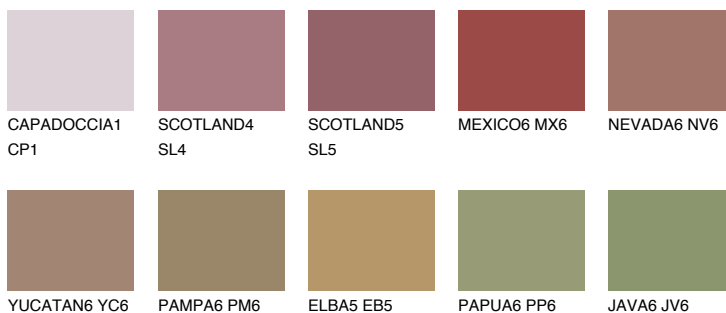

**QUARTZ ROCK**

☀ 10%

Kompatibilna boja**BOJE PALETE COLOURS OF NATURE****Boje palete Intense**

Više informacija o žbukama i bojama, možete pronaći na
www.ceresit.hr