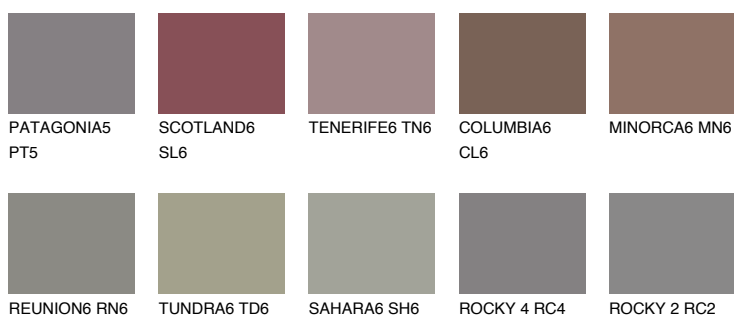


**QUARTZ MOUNT**

6%

Kompatibilna boja**BOJE PALETE COLOURS OF NATURE****Boje palete Intense**

Više informacija o žbukama i bojama, možete pronaći na
www.ceresit.hr