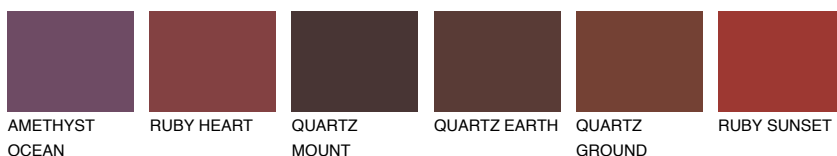

**QUARTZ MOUNT**

6%

**Kompatibilna boja****BOJE PALETE COLOURS OF NATURE****Boje palete Intense**

Više informacija o žbukama i bojama, možete pronaći na  
[www.ceresit.hr](http://www.ceresit.hr)