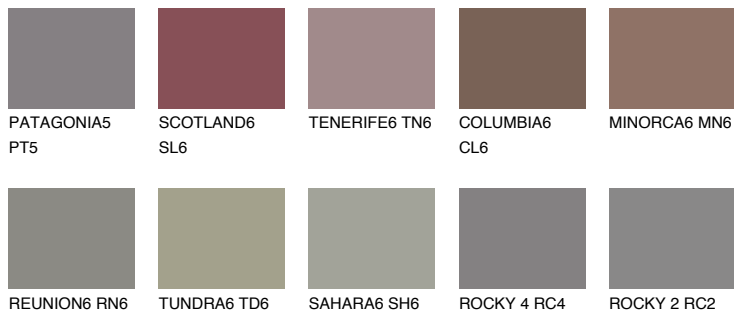

**QUARTZ MOUNT**

6%

Kompatibilna boja**BOJE PALETE COLOURS OF NATURE****Boje palete Intense**

Više informacija o žbukama i bojama, možete pronaći na
www.ceresit.hr