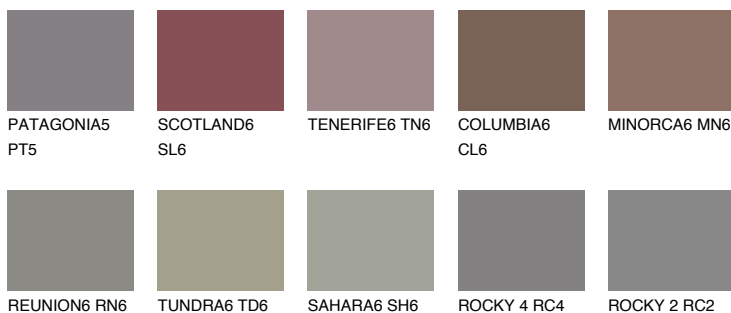

**QUARTZ MOUNT**

6%

**Kompatibilna boja****BOJE PALETE COLOURS OF NATURE****Boje palete Intense**

Više informacija o žbukama i bojama, možete pronaći na  
[www.ceresit.hr](http://www.ceresit.hr)