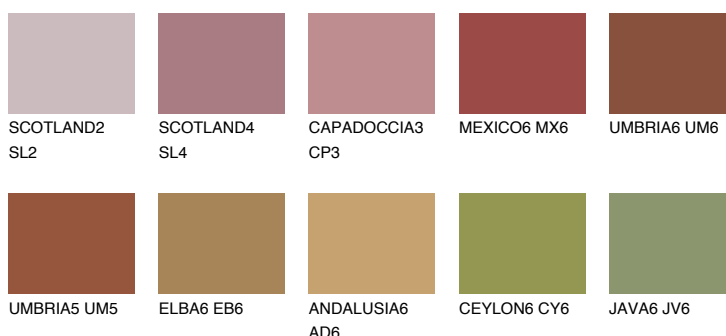

**QUARTZ GROUND**

☀ 10%

Kompatibilna boja**BOJE PALETE COLOURS OF NATURE****Boje palete Intense**

Više informacija o žbukama i bojama, možete pronaći na
www.ceresit.hr

Predstavljene boje odnose se na žbuke i boje koje nudi Ceresit. Zbog upotrebe digitalnih tehnika, predstavljene boje možda ne odgovaraju u potpunosti stvarnim bojama pa se ne mogu smatrati pouzdanom prezentacijom boja. Preporučujemo provjeru jedinstvenih uzoraka boja.