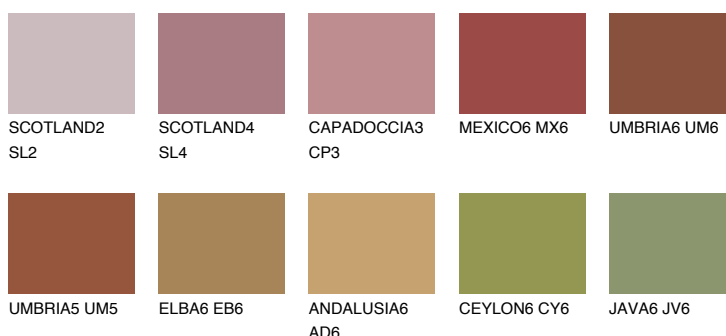

**QUARTZ GROUND**

☀ 10%

**Kompatibilna boja****BOJE PALETE COLOURS OF NATURE****Boje palete Intense**

Više informacija o žbukama i bojama, možete pronaći na  
[www.ceresit.hr](http://www.ceresit.hr)

Predstavljene boje odnose se na žbuke i boje koje nudi Ceresit. Zbog upotrebe digitalnih tehnika, predstavljene boje možda ne odgovaraju u potpunosti stvarnim bojama pa se ne mogu smatrati pouzdanom prezentacijom boja. Preporučujemo provjeru jedinstvenih uzoraka boja.