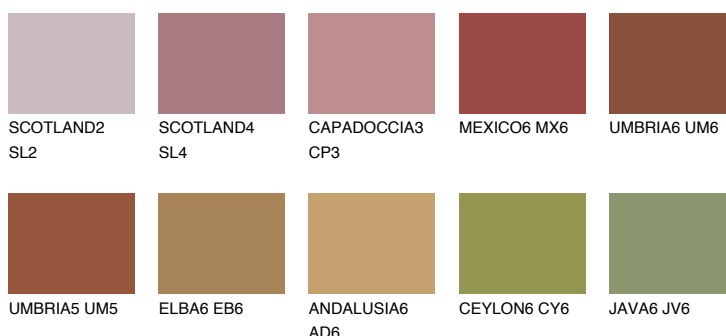


**QUARTZ GROUND**

☀ 10%

Kompatibilna boja**BOJE PALETE COLOURS OF NATURE****Boje palete Intense**

Više informacija o žbukama i bojama, možete pronaći na
www.ceresit.hr

Predstavljene boje odnose se na žbuke i boje koje nudi Ceresit. Zbog upotrebe digitalnih tehnika, predstavljene boje možda ne odgovaraju u potpunosti stvarnim bojama pa se ne mogu smatrati pouzdanom prezentacijom boja. Preporučujemo provjeru jedinstvenih uzoraka boja.