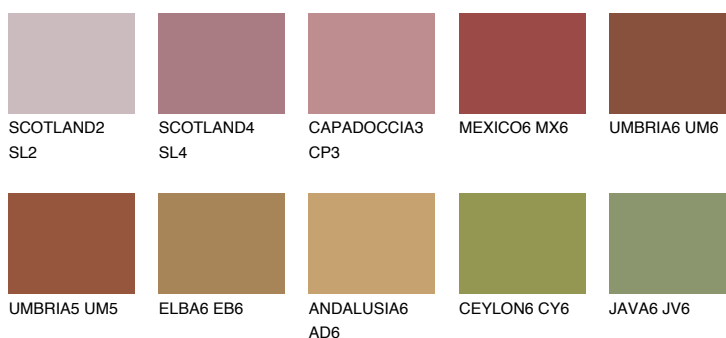

**QUARTZ GROUND**

☀ 10%

Kompatibilna boja**BOJE PALETE COLOURS OF NATURE****Boje palete Intense**

Više informacija o žbukama i bojama, možete pronaći na
www.ceresit.hr

Predstavljene boje odnose se na žbuke i boje koje nudi Ceresit. Zbog upotrebe digitalnih tehnika, predstavljene boje možda ne odgovaraju u potpunosti stvarnim bojama pa se ne mogu smatrati pouzdanom prezentacijom boja. Preporučujemo provjeru jedinstvenih uzoraka boja.