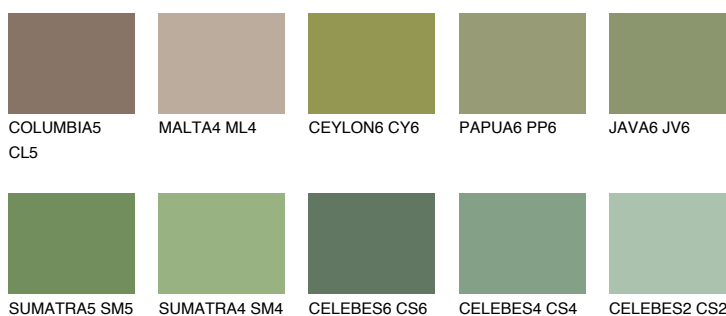

**EMERALD PARK**

☀ 15%

Kompatibilna boja**BOJE PALETE COLOURS OF NATURE****Boje palete Intense**

Više informacija o žbukama i bojama, možete pronaći na
www.ceresit.hr