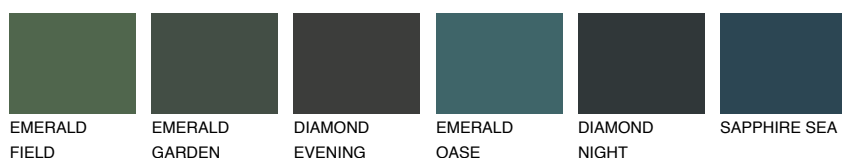

**EMERALD PARK**

☀ 15%

**Kompatibilna boja****BOJE PALETE COLOURS OF NATURE****Boje palete Intense**

Više informacija o žbukama i bojama, možete pronaći na  
[www.ceresit.hr](http://www.ceresit.hr)