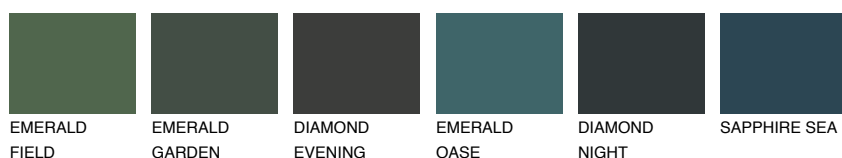

**EMERALD PARK**

☀️ 15%

Kompatibilna boja**BOJE PALETE COLOURS OF NATURE****Boje palete Intense**

Više informacija o žbukama i bojama, možete pronaći na
www.ceresit.hr