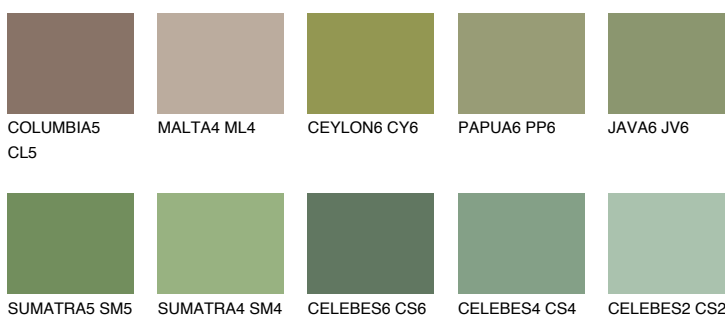

**EMERALD PARK**

☀️ 15%

Kompatibilna boja**BOJE PALETE COLOURS OF NATURE****Boje palete Intense**

Više informacija o žbukama i bojama, možete pronaći na
www.ceresit.hr