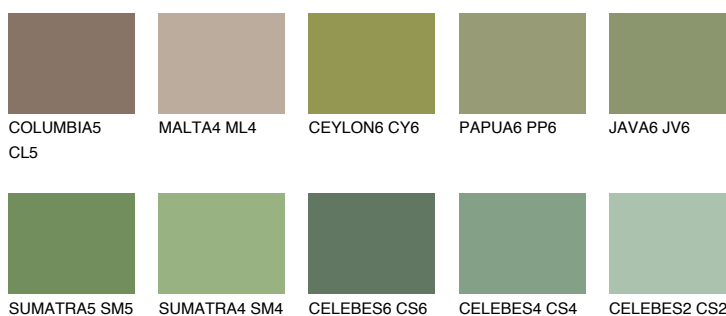

**EMERALD PARK**

☀ 15%

**Kompatibilna boja****BOJE PALETE COLOURS OF NATURE****Boje palete Intense**

Više informacija o žbukama i bojama, možete pronaći na  
[www.ceresit.hr](http://www.ceresit.hr)