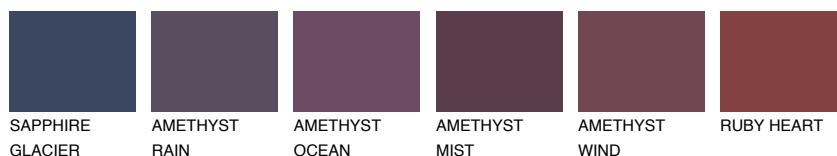

**EMERALD OASE**

☀ 14%

Kompatibilna boja**BOJE PALETE COLOURS OF NATURE****Boje palete Intense**

Više informacija o žbukama i bojama, možete pronaći na www.ceresit.hr