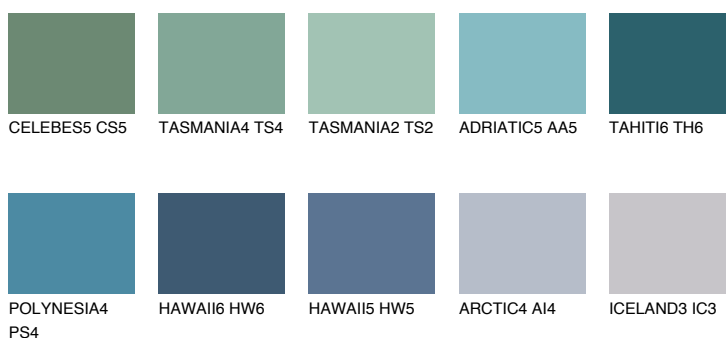

**EMERALD OASE**

☀ 14%

Kompatibilna boja**BOJE PALETE COLOURS OF NATURE****Boje palete Intense**

Više informacija o žbukama i bojama, možete pronaći na www.ceresit.hr

Predstavljene boje odnose se na žbuke i boje koje nudi Ceresit. Zbog upotrebe digitalnih tehnika, predstavljene boje možda ne odgovaraju u potpunosti stvarnim bojama pa se ne mogu smatrati pouzdanom prezentacijom boja. Preporučujemo provjeru jedinstvenih uzoraka boja.