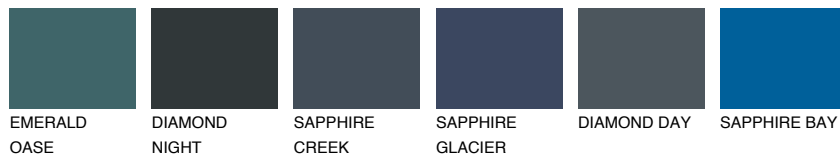

**EMERALD LAND**

☀ 15%

Kompatibilna boja**BOJE PALETE COLOURS OF NATURE****Boje palete Intense**

Više informacija o žbukama i bojama, možete pronaći na www.ceresit.hr

Predstavljene boje odnose se na žbuke i boje koje nudi Ceresit. Zbog upotrebe digitalnih tehnika, predstavljene boje možda ne odgovaraju u potpunosti stvarnim bojama pa se ne mogu smatrati pouzdanom prezentacijom boja. Preporučujemo provjeru jedinstvenih uzoraka boja.