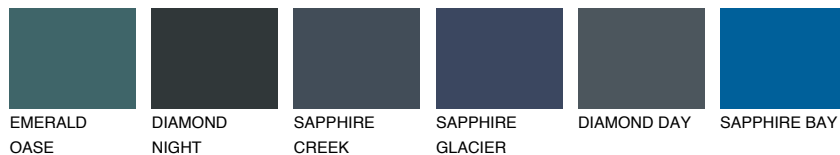

**EMERALD LAND**

☀ 15%

Kompatibilna boja**BOJE PALETE COLOURS OF NATURE****Boje palete Intense**

Više informacija o žbukama i bojama, možete pronaći na
www.ceresit.hr

Predstavljene boje odnose se na žbuke i boje koje nudi Ceresit. Zbog upotrebe digitalnih tehnika, predstavljene boje možda ne odgovaraju u potpunosti stvarnim bojama pa se ne mogu smatrati pouzdanom prezentacijom boja. Preporučujemo provjeru jedinstvenih uzoraka boja.