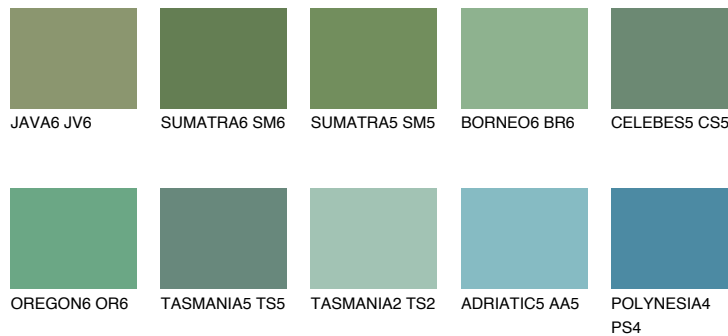

**EMERALD LAND**

☀ 15%

Kompatibilna boja**BOJE PALETE COLOURS OF NATURE****Boje palete Intense**

Više informacija o žbukama i bojama, možete pronaći na
www.ceresit.hr

Predstavljene boje odnose se na žbuke i boje koje nudi Ceresit. Zbog upotrebe digitalnih tehnika, predstavljene boje možda ne odgovaraju u potpunosti stvarnim bojama pa se ne mogu smatrati pouzdanom prezentacijom boja. Preporučujemo provjeru jedinstvenih uzoraka boja.