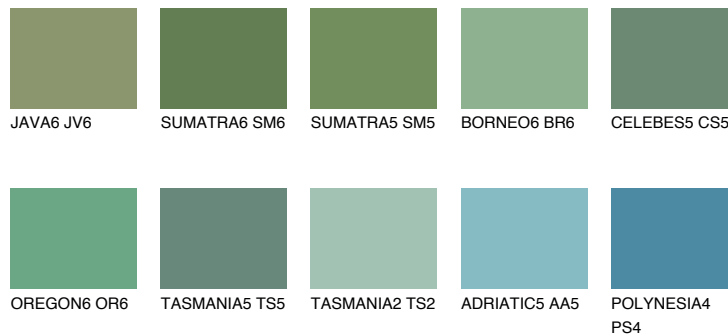

**EMERALD LAND**

☀ 15%

Kompatibilna boja**BOJE PALETE COLOURS OF NATURE****Boje palete Intense**

Više informacija o žbukama i bojama, možete pronaći na www.ceresit.hr

Predstavljene boje odnose se na žbuke i boje koje nudi Ceresit. Zbog upotrebe digitalnih tehnika, predstavljene boje možda ne odgovaraju u potpunosti stvarnim bojama pa se ne mogu smatrati pouzdanom prezentacijom boja. Preporučujemo provjeru jedinstvenih uzoraka boja.