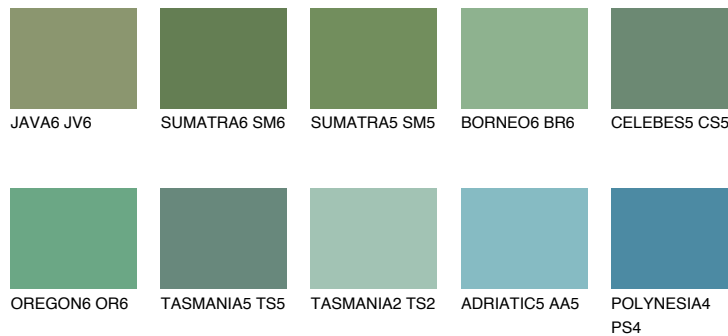

**EMERALD LAND**

☀ 15%

Kompatibilna boja**BOJE PALETE COLOURS OF NATURE****Boje palete Intense**

Više informacija o žbukama i bojama, možete pronaći na
www.ceresit.hr