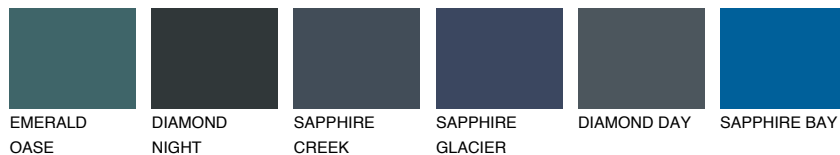

**EMERALD LAND**

☀ 15%

Kompatibilna boja**BOJE PALETE COLOURS OF NATURE****Boje palete Intense**

Više informacija o žbukama i bojama, možete pronaći na
www.ceresit.hr