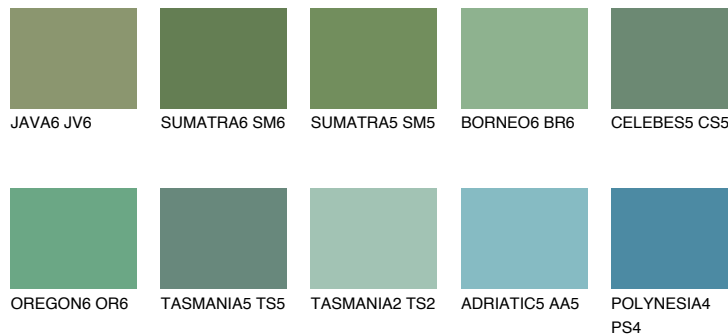

**EMERALD LAND**

☀ 15%

**Kompatibilna boja****BOJE PALETE COLOURS OF NATURE****Boje palete Intense**

Više informacija o žbukama i bojama, možete pronaći na [www.ceresit.hr](http://www.ceresit.hr)

Predstavljene boje odnose se na žbuke i boje koje nudi Ceresit. Zbog upotrebe digitalnih tehnika, predstavljene boje možda ne odgovaraju u potpunosti stvarnim bojama pa se ne mogu smatrati pouzdanom prezentacijom boja. Preporučujemo provjeru jedinstvenih uzoraka boja.