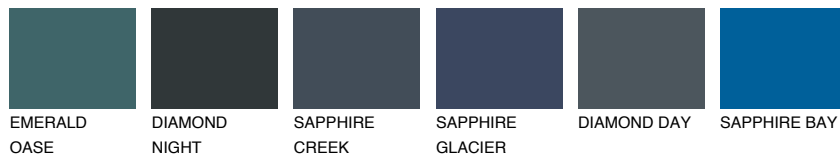

**EMERALD LAND**

☀ 15%

**Kompatibilna boja****BOJE PALETE COLOURS OF NATURE****Boje palete Intense**

Više informacija o žbukama i bojama, možete pronaći na [www.ceresit.hr](http://www.ceresit.hr)

Predstavljene boje odnose se na žbuke i boje koje nudi Ceresit. Zbog upotrebe digitalnih tehnika, predstavljene boje možda ne odgovaraju u potpunosti stvarnim bojama pa se ne mogu smatrati pouzdanom prezentacijom boja. Preporučujemo provjeru jedinstvenih uzoraka boja.