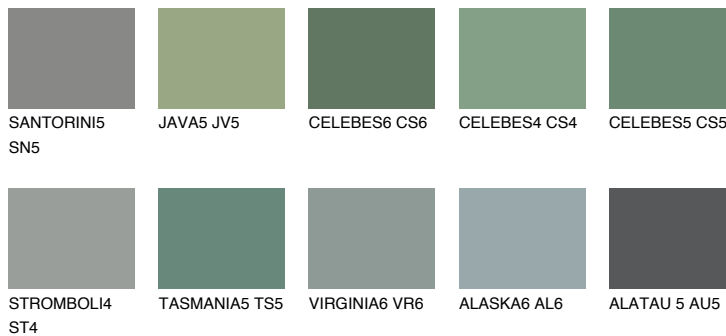

**EMERALD GARDEN**

☾ 9%

**Kompatibilna boja****BOJE PALETE COLOURS OF NATURE****Boje palete Intense**

Više informacija o žbukama i bojama, možete pronaći na [www.ceresit.hr](http://www.ceresit.hr)