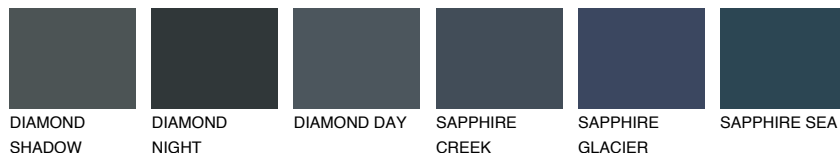

**EMERALD GARDEN**

☾ 9%

**Kompatibilna boja****BOJE PALETE COLOURS OF NATURE****Boje palete Intense**

Više informacija o žbukama i bojama, možete pronaći na [www.ceresit.hr](http://www.ceresit.hr)