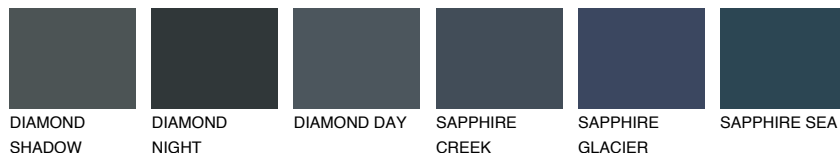

**EMERALD GARDEN**

☾ 9%

**Kompatibilna boja****BOJE PALETE COLOURS OF NATURE****Boje palete Intense**

Više informacija o žbukama i bojama, možete pronaći na  
[www.ceresit.hr](http://www.ceresit.hr)