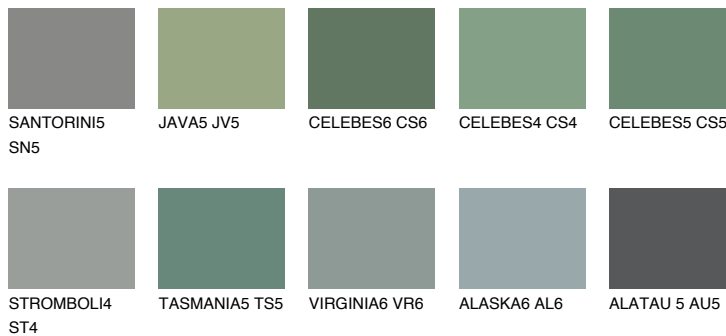

EMERALD GARDEN

☾ 9%

Kompatibilna boja**BOJE PALETE COLOURS OF NATURE****Boje palete Intense**

Više informacija o žbukama i bojama, možete pronaći na
www.ceresit.hr