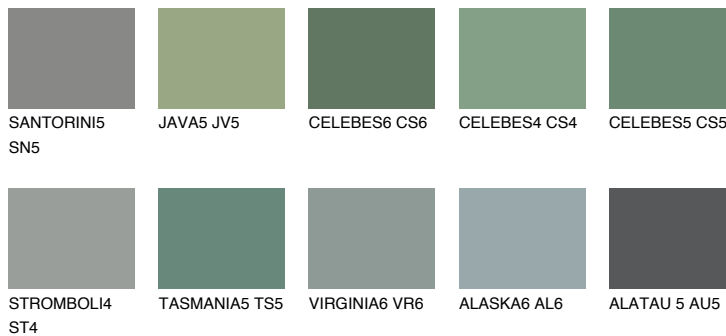

**EMERALD GARDEN**

☾ 9%

**Kompatibilna boja****BOJE PALETE COLOURS OF NATURE****Boje palete Intense**

Više informacija o žbukama i bojama, možete pronaći na  
[www.ceresit.hr](http://www.ceresit.hr)