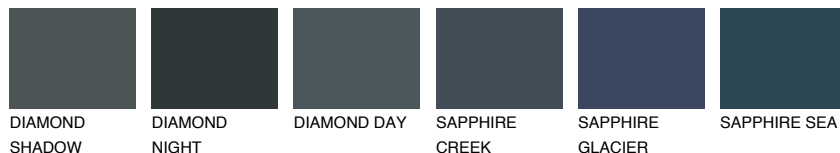

EMERALD GARDEN

☾ 9%

Kompatibilna boja**BOJE PALETE COLOURS OF NATURE****Boje palete Intense**

Više informacija o žbukama i bojama, možete pronaći na
www.ceresit.hr