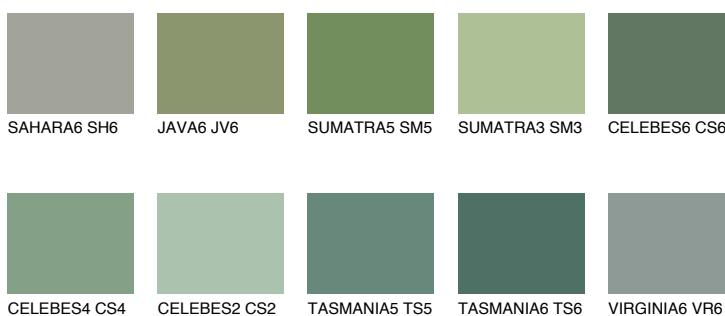

**EMERALD FIELD**

☀ 14%

Kompatibilna boja**BOJE PALETE COLOURS OF NATURE****Boje palete Intense**

Više informacija o žbukama i bojama, možete pronaći na
www.ceresit.hr