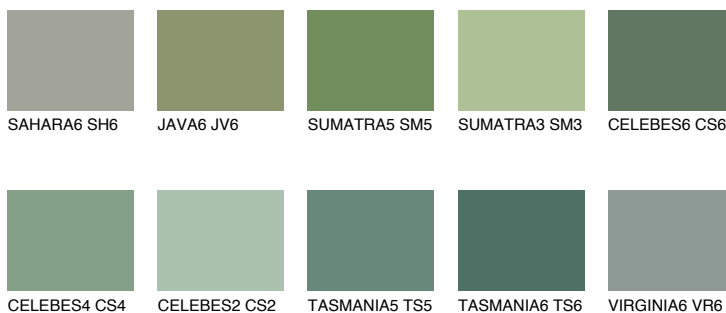

**EMERALD FIELD**

☀ 14%

**Kompatibilna boja****BOJE PALETE COLOURS OF NATURE****Boje palete Intense**

Više informacija o žbukama i bojama, možete pronaći na  
[www.ceresit.hr](http://www.ceresit.hr)