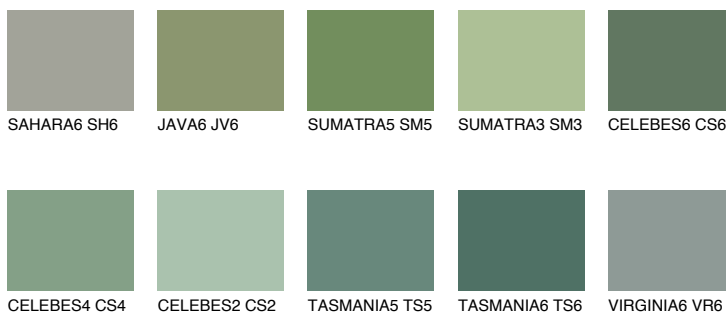

**EMERALD FIELD**

☀ 14%

Kompatibilna boja**BOJE PALETE COLOURS OF NATURE****Boje palete Intense**

Više informacija o žbukama i bojama, možete pronaći na
www.ceresit.hr