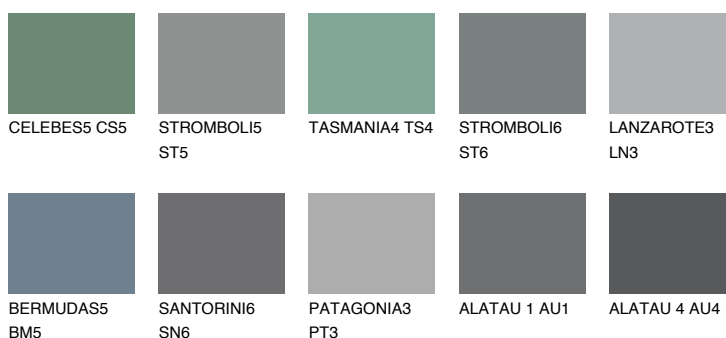

**DIAMOND SHADOW**

☾ 11%

Kompatibilna boja**BOJE PALETE COLOURS OF NATURE****Boje palete Intense**

Više informacija o žbukama i bojama, možete pronaći na www.ceresit.hr