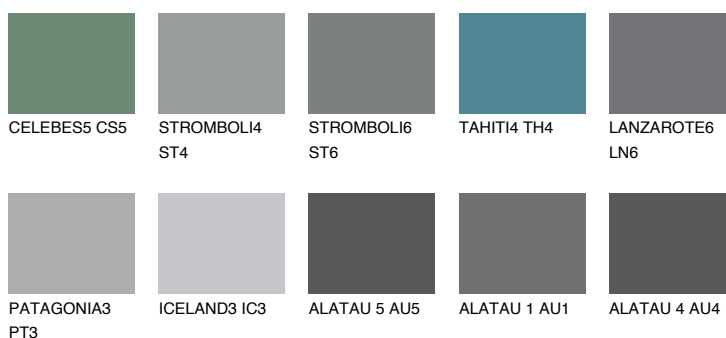

**DIAMOND NIGHT**

☾ 5%

Kompatibilna boja**BOJE PALETE COLOURS OF NATURE****Boje palete Intense**

Više informacija o žbukama i bojama, možete pronaći na www.ceresit.hr

Predstavljene boje odnose se na žbuke i boje koje nudi Ceresit. Zbog upotrebe digitalnih tehnika, predstavljene boje možda ne odgovaraju u potpunosti stvarnim bojama pa se ne mogu smatrati pouzdanom prezentacijom boja. Preporučujemo provjeru jedinstvenih uzoraka boja.