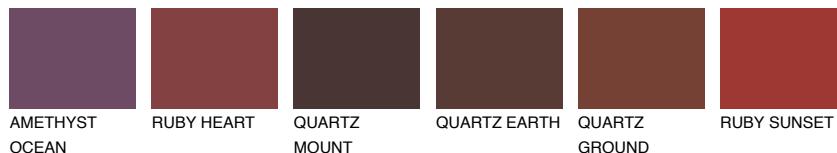

**DIAMOND MORNING**

☀ 14%

**Kompatibilna boja****BOJE PALETE COLOURS OF NATURE****Boje palete Intense**

Više informacija o žbukama i bojama, možete pronaći na [www.ceresit.hr](http://www.ceresit.hr)