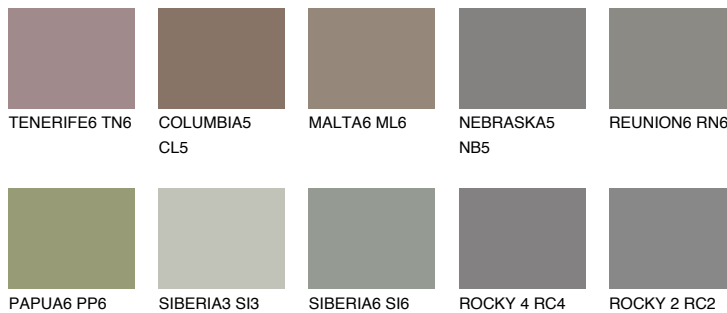

**DIAMOND MORNING**

☀ 14%

**Kompatibilna boja****BOJE PALETE COLOURS OF NATURE****Boje palete Intense**

Više informacija o žbukama i bojama, možete pronaći na [www.ceresit.hr](http://www.ceresit.hr)