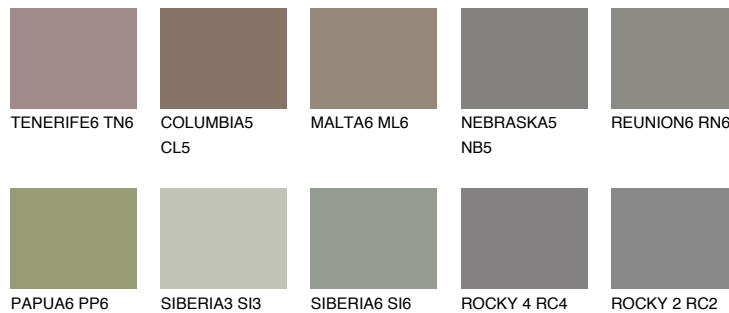

**DIAMOND MORNING**

☀ 14%

**Kompatibilna boja****BOJE PALETE COLOURS OF NATURE****Boje palete Intense**

Više informacija o žbukama i bojama, možete pronaći na [www.ceresit.hr](http://www.ceresit.hr)