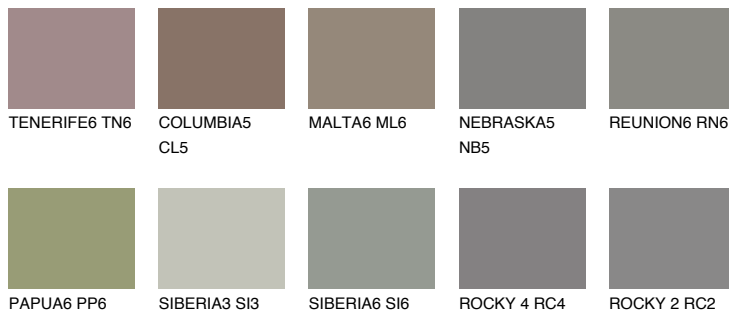

**DIAMOND MORNING**

☀ 14%

Kompatibilna boja**BOJE PALETE COLOURS OF NATURE****Boje palete Intense**

Više informacija o žbukama i bojama, možete pronaći na www.ceresit.hr