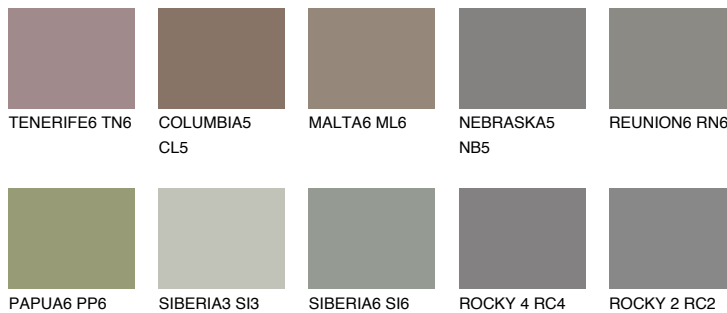

**DIAMOND MORNING**

☾ 14%

**Kompatibilna boja****BOJE PALETE COLOURS OF NATURE****Boje palete Intense**

Više informacija o žbukama i bojama, možete pronaći na [www.ceresit.hr](http://www.ceresit.hr)

Predstavljene boje odnose se na žbuke i boje koje nudi Ceresit. Zbog upotrebe digitalnih tehnika, predstavljene boje možda ne odgovaraju u potpunosti stvarnim bojama pa se ne mogu smatrati pouzdanom prezentacijom boja. Preporučujemo provjeru jedinstvenih uzoraka boja.