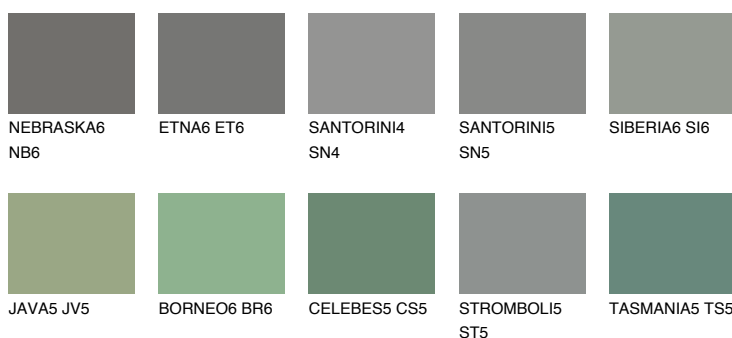

**DIAMOND EVENING**

6%

Kompatibilna boja**BOJE PALETE COLOURS OF NATURE****Boje palete Intense**

Više informacija o žbukama i bojama, možete pronaći na
www.ceresit.hr