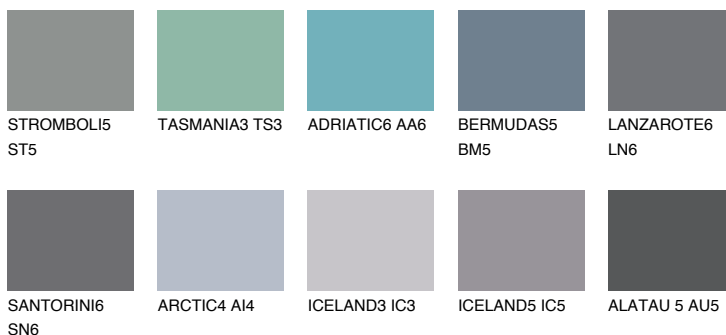

**DIAMOND DAY**

☀ 11%

Kompatibilna boja**BOJE PALETE COLOURS OF NATURE****Boje palete Intense**

Više informacija o žbukama i bojama, možete pronaći na
www.ceresit.hr