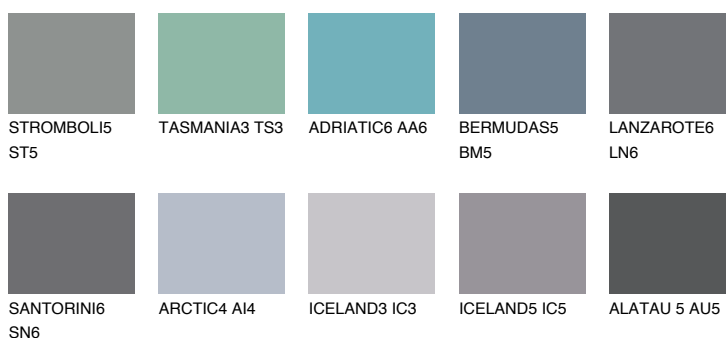

**DIAMOND DAY**

☀ 11%

Kompatibilna boja**BOJE PALETE COLOURS OF NATURE****Boje palete Intense**

Više informacija o žbukama i bojama, možete pronaći na
www.ceresit.hr