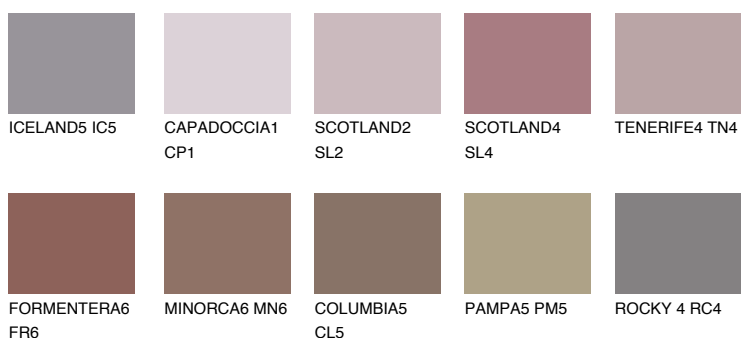

**AMETHYST WIND**

☀ 11%

Kompatibilna boja**BOJE PALETE COLOURS OF NATURE****Boje palete Intense**

Više informacija o žbukama i bojama, možete pronaći na
www.ceresit.hr