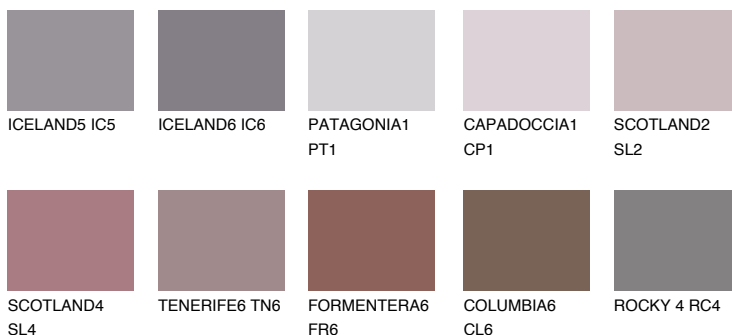

**AMETHYST OCEAN**

☀ 12%

Kompatibilna boja**BOJE PALETE COLOURS OF NATURE****Boje palete Intense**

Više informacija o žbukama i bojama, možete pronaći na www.ceresit.hr