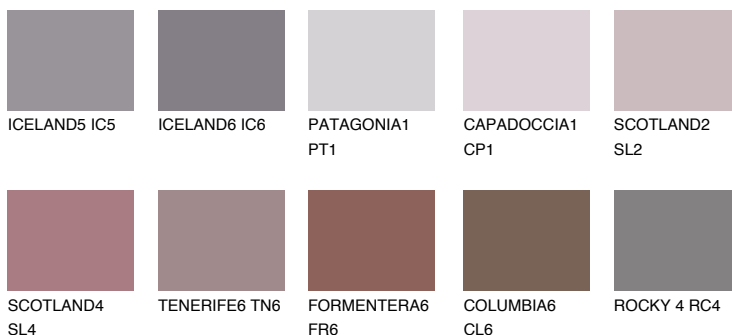

AMETHYST OCEAN

☀ 12%

Kompatibilna boja

BOJE PALETE COLOURS OF NATURE

Boje palete Intense

Više informacija o žbukama i bojama, možete pronaći na www.ceresit.hr