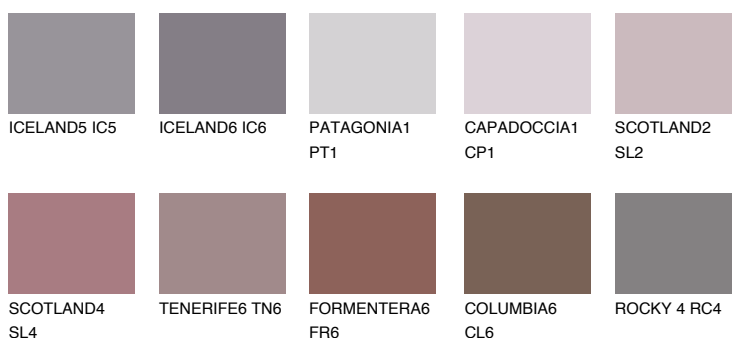

**AMETHYST OCEAN**

☀ 12%

Kompatibilna boja**BOJE PALETE COLOURS OF NATURE****Boje palete Intense**

Više informacija o žbukama i bojama, možete pronaći na www.ceresit.hr