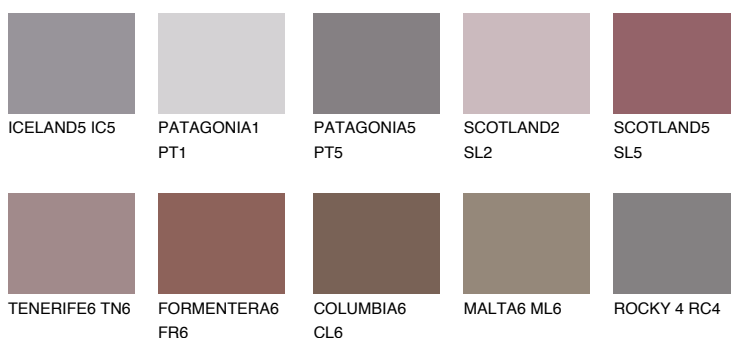

**AMETHYST MIST**

☀ 8%

**Kompatibilna boja****BOJE PALETE COLOURS OF NATURE****Boje palete Intense**

Više informacija o žbukama i bojama, možete pronaći na  
[www.ceresit.hr](http://www.ceresit.hr)