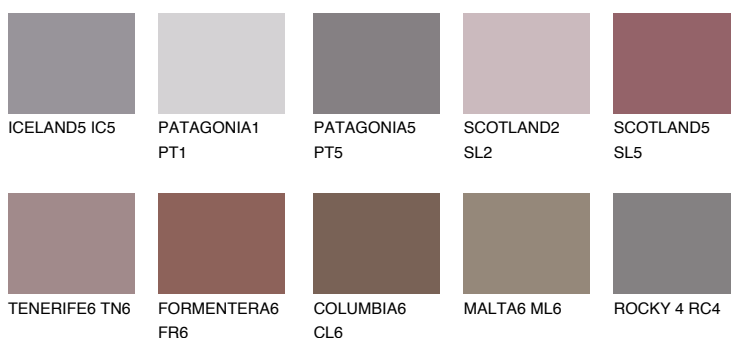

**AMETHYST MIST**

8%

Kompatibilna boja**BOJE PALETE COLOURS OF NATURE****Boje palete Intense**

Više informacija o žbukama i bojama, možete pronaći na www.ceresit.hr