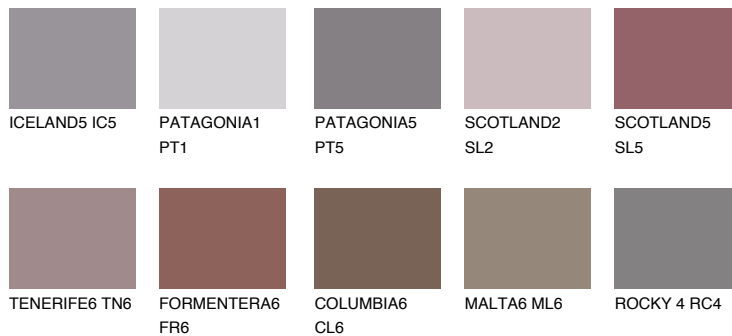

**AMETHYST MIST**

☀ 8%

Kompatibilna boja**BOJE PALETE COLOURS OF NATURE****Boje palete Intense**

Više informacija o žbukama i bojama, možete pronaći na www.ceresit.hr