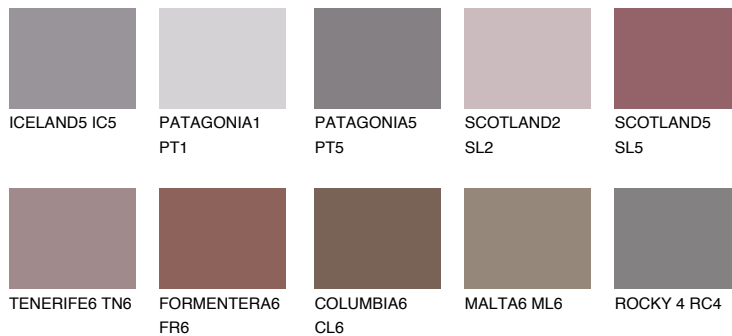

**AMETHYST MIST**

8%

Kompatibilna boja**BOJE PALETE COLOURS OF NATURE****Boje palete Intense**

Više informacija o žbukama i bojama, možete pronaći na www.ceresit.hr