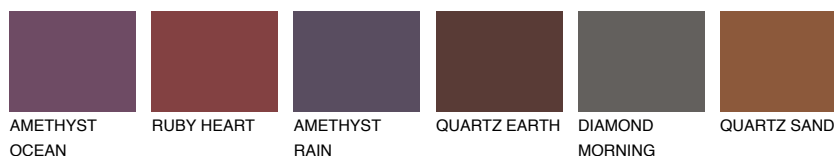

**AMETHYST AIR**

☀ 11%

Kompatibilna boja**BOJE PALETE COLOURS OF NATURE****Boje palete Intense**

Više informacija o žbukama i bojama, možete pronaći na
www.ceresit.hr