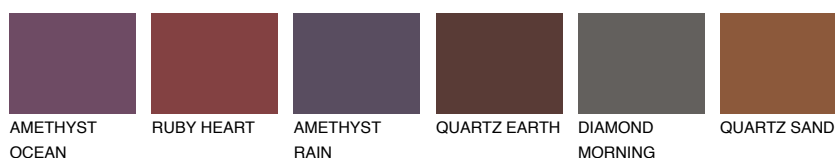

**AMETHYST AIR**

☀ 11%

Kompatibilna boja**BOJE PALETE COLOURS OF NATURE****Boje palete Intense**

Više informacija o žbukama i bojama, možete pronaći na www.ceresit.hr