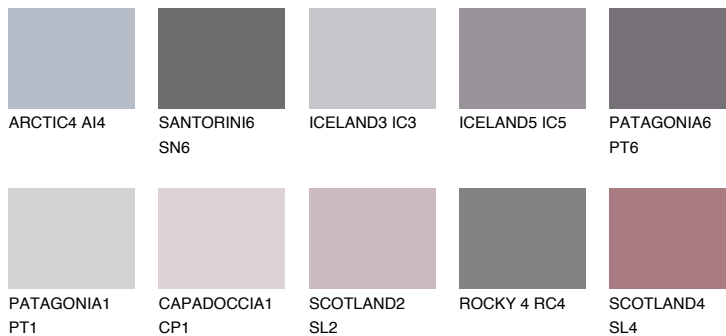

**AMETHYST AIR**

☀ 11%

Kompatibilna boja**BOJE PALETE COLOURS OF NATURE****Boje palete Intense**

Više informacija o žbukama i bojama, možete pronaći na www.ceresit.hr

Predstavljene boje odnose se na žbuke i boje koje nudi Ceresit. Zbog upotrebe digitalnih tehnika, predstavljene boje možda ne odgovaraju u potpunosti stvarnim bojama pa se ne mogu smatrati pouzdanom prezentacijom boja. Preporučujemo provjeru jedinstvenih uzoraka boja.