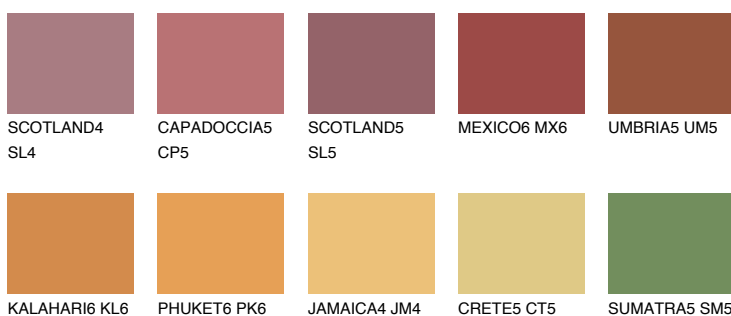

**AMBER PATH**

☀ 24%

Kompatibilna boja**BOJE PALETE COLOURS OF NATURE****Boje palete Intense**

Više informacija o žbukama i bojama, možete pronaći na
www.ceresit.hr